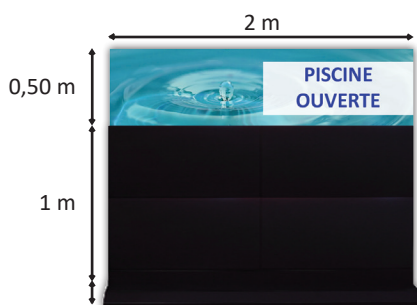

Surface lumineuse : 1m² - 2m x 0,50m
Surface totale : 3m² - 2m x 1,50m
+ Pied + réhausse de 2 x 0,50m

F2