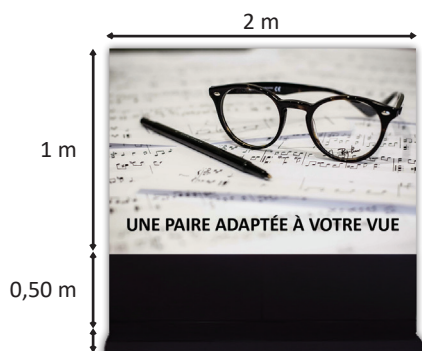

E0

Surface lumineuse et totale :
3m² - 2m x 1,50m
+ Pied

F0

Surface lumineuse et totale :
4m² - 2m x 2m
+ Pied

E1

Surface lumineuse : 2m² - 2m x 1m
Surface totale : 3m² - 2m x 1,50m
+ Pied + réhausse de 0,50m