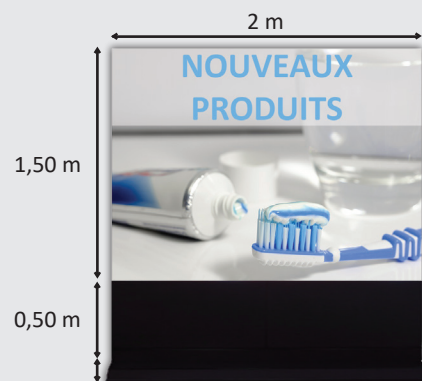

Surface lumineuse : 3m² - 2m x 1,50m
Surface totale : 4m² - 2m x 2m
+ Pied + réhausse de 0,50m

E2